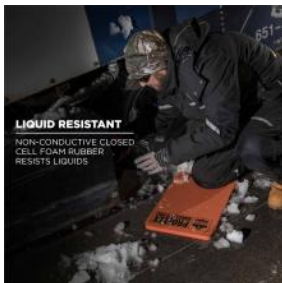

A KLEIN TOOLS COMPANY
WWW.ERGODYNE.COM

Almohadilla para rodillas de espuma estándar ProFlex 380: 1 pulgada

CARACTERÍSTICAS

- **ACOLCHADO DE ESPUMA DURADERO:** fabricado con gomaespuma NBR gruesa de alta densidad que no se comprime con el tiempo, protegiendo las rodillas contra superficies duras.
- **RESISTENTE A LÍQUIDOS:** la construcción resistente al agua y al petróleo lo hace perfecto para todo, desde la hora del baño hasta el trabajo en el garaje.
- **LIGERO Y PORTÁTIL:** la almohadilla para arrodillarse es liviana y tiene un asa incorporada que facilita su transporte y es conveniente para colgar y almacenar.
- **MULTIFUNCIONAL:** Úselo para soportar la presión lejos de otras áreas; Amortiguar codos, hombros, caderas y otras partes del cuerpo cuando se trabaja en posturas apretadas, constreñidas y torcidas.

ESPECIFICACIONES

TAMAÑO DE LA ALMOHADILLA PARA ARRODILLARSE	ESTÁNDAR 14" X 21"
TIPO DE PRODUCTO	ALMOHADILLA DE QUILLA
RIESGO/LESIÓN	LESIÓN DE RODILLA

ORDENAR MÚLTIPLOS

ORDENE EN MÚLTIPLOS DE: 1

ELEMENTOS

ARTÍCULO #	COLOR
18380	NEGRO
18381	NARANJA