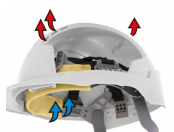

CARACTERÍSTICAS

Confort supremo

Un sistema de arnés de cuna terylene de 6 puntos y una banda de sudor Chamlon™ de algodón egipcio ofrecen una comodidad sin igual.

El ajuste más firme disponible

La correa de la nuca profunda permite una retención más firme en cualquier casco, manteniéndolo firmemente arraigado en la cabeza. Disponible con el trinquete rotativo Revolution® o el trinquete deslizante OneTouch™.

Accesorios

Una ranura de fijación universal permite el ajuste firme de una gama de pantallas de seguridad Surefit™, y protectores auditivos. También están disponibles las gafas integradas EVOSpec®.

Opción de ventilación

Ventilación lateral y trasera para un movimiento óptimo del aire dentro de la carcasa, reduciendo la temperatura del casco en un promedio de 2-3 grados.

Ajuste 3D

El arnés textil cuenta con ajustes únicos de 1-2-3 puntos de profundidad. Esto permite lograr un ajuste más preciso que se puede conseguir en un casco de seguridad industrial.