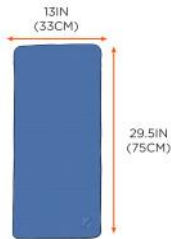

WORKDAY TO WEEKEND

Para obtener más información e imágenes de tamaño completo, visite <https://www.ergodyne.com/chill-its-6602-evaporative-cooling-towel-pva>