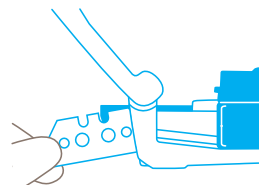

Hoja montada

N.º 99
0,63 mm, afilado ancho

Hoja opcional

N.º 199
0,63 mm, afilado ancho, inoxidable

N.º 60099
0,63 mm, punta redondeada, afilado ancho

N.º 98
0,63 mm

CAMBIO DE HOJA

Para cambiar la hoja, presione el botón ubicado en el extremo del cúter y abra la mitad superior del mango.

Libere el cargador de la hoja presionando hacia abajo y empujando hacia delante, como se indica.

Ahora, gire o cambie la hoja, antes de colocar el cargador nuevamente en su posición original.

Finalmente, pliegue la mitad superior del mango hacia abajo hasta que se coloque en su sitio. Por favor, compruebe la retracción de la hoja!