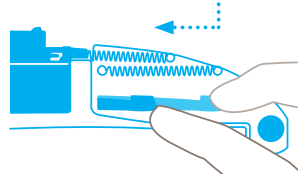

Hoja montada

N.º 99
0,63 mm, afilado ancho

Hoja opcional

N.º 199
0,63 mm, afilado ancho, inoxidable

N.º 60099
0,63 mm, punta redondeada, afilado ancho

N.º 98
0,63 mm

CAMBIO DE HOJA

Para cambiar la hoja, presione el botón ubicado en el extremo del cúter y abra la mitad superior del mango.

Libere el cargador de la hoja presionando hacia abajo y empujando hacia delante, como se indica.

Ahora, gire o cambie la hoja, antes de colocar el cargador nuevamente en su posición original.

Finalmente, pliegue la mitad superior del mango hacia abajo hasta que se coloque en su sitio. Por favor, compruebe la retracción de la hoja!