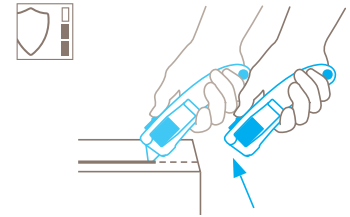

HOJA DE DATOS TÉCNICOS

SECUPRO MAXISAFE N.º 101899

Técnica de seguridad

Retracción completamente automática de la hoja – alto grado de seguridad

El retroceso completamente automático de la hoja del SECUPRO MAXISAFE garantiza un muy alto grado de seguridad contra heridas por corte debido a que la hoja se retrae inmediatamente dentro del mango una vez finalizado el corte. Incluso aún cuando Ud. siga presionando el desplazador.

CUCHILLO DE SEGURIDAD CON RETRACCIÓN COMPLETAMENTE AUTOMÁTICA DE LA HOJA PARA DIESTROS Y ZURDOS.

Número de artículo 101899.02

Máxima comodidad.

Con 3 desplazadores y hojas trapezoidales.

Si prefiere solo lo mejor el SECUPRO MAXISAFE es su herramienta. Nuestro cuchillo de seguridad. Dotado de retracción completamente automática de la hoja. Gracias a su larga extensión de la hoja corta incluso cajas de cartón de triple capa dependiendo de la forma de la hoja, pero también materiales como alfombras y laminados. Proporciona máxima comodidad tanto para diestros como para zurdos.