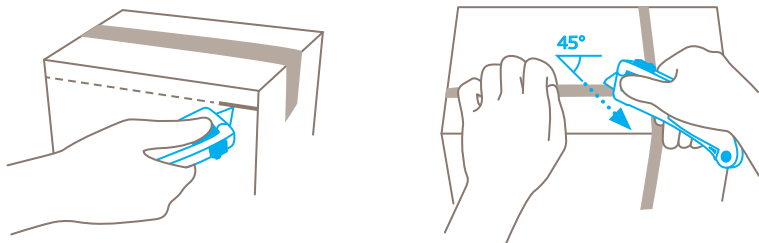

CARACTERÍSTICAS DEL PRODUCTO

Características técnicas

Nivel de seguridad: muy alta	Cambio de hoja sin herramientas	Alta protección contra la abrasión	Ergonómico
Hoja de doble filo	Longitud de salida de la hoja	Profundidad de corte	Para diestros y zurdos
Ojal para fijación	Adecuado para imprimir publicidad		

Principales materiales a cortar

Cartón: hasta 3 capas	Flejes de plástico	Cinta adhesiva	Papel y láminas en rollos
Láminas de embalaje, extensibles y contáctiles	Hilo, cuerda	Feltro	Telas no tejidas
Sacos	Textil		

Hoja montada

Hoja opcional

CAMBIO DE HOJA

Para cambiar la hoja, presione el botón ubicado en el extremo del cúter y abra la mitad superior del mango.

Libere el cargador de la hoja presionando hacia abajo y empujando hacia delante, como se indica.

Ahora, gire o cambie la hoja, antes de colocar el cargador nuevamente en su posición original.

Finalmente, pliegue la mitad superior del mango hacia abajo hasta que se coloque en su sitio. Por favor, compruebe la retracción de la hoja!