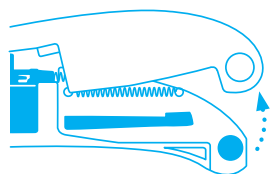

Hoja montada

N.º 99
0,63 mm, afilado ancho

Hoja opcional

N.º 199
0,63 mm, afilado ancho, inoxidable

N.º 60099
0,63 mm, punta redondeada, afilado ancho

N.º 98
0,63 mm

CAMBIO DE HOJA

Para cambiar la hoja, presione el botón ubicado en el extremo del cúter y abra la mitad superior del mango.

Libere el cargador de la hoja presionando hacia abajo y empujando hacia delante, como se indica.

Ahora, gire o cambie la hoja, antes de colocar el cargador nuevamente en su posición original.

Finalmente, pliegue la mitad superior del mango hacia abajo hasta que se coloque en su sitio. Por favor, compruebe la retracción de la hoja!