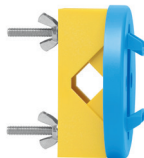

SOPORTE DE PARED CONTENEDOR

N.º 9845

¡Adjúntela a su pedido ahora! Puede enganchar su CAJA RECOGEDORA con el práctico soporte a cualquier pared adecuada de su empresa. Use la abrazadera, tornillos y tuercas que le suministramos con el producto para engancharlo a cañerías o barras.