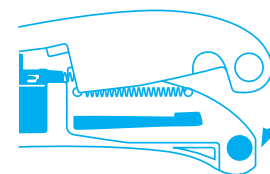

Hoja montada

N.º 99
0,63 mm, afilado ancho

Hoja opcional

N.º 199
0,63 mm, afilado ancho, inoxidable

N.º 60099
0,63 mm, punta redondeada, afilado ancho

N.º 98
0,63 mm

CAMBIO DE HOJA

Para cambiar la hoja, presione el botón ubicado en el extremo del cúter y abra la mitad superior del mango.

Libere el cargador de la hoja presionando hacia abajo y empujando hacia delante, como se indica.

Ahora, gire o cambie la hoja, antes de colocar el cargador nuevamente en su posición original.

Finalmente, pliegue la mitad superior del mango hacia abajo hasta que se coloque en su sitio. Por favor, compruebe la retracción de la hoja!